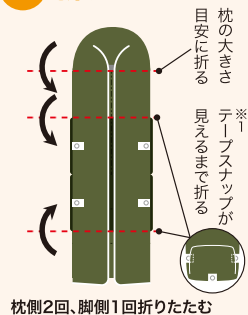

## カンタン!一体型 袋要らずで収納

1 折りたたむ

枕側2回、脚側1回折りたたむ

2 留める

※1 テープスナップを留める

3 閉める

ファスナーを閉める

中心に沿って折りたたむ

※1 テープスナップ…武田精機(株)の許可あり

背の高い人でものびのび  
全長200cm

ひざ掛け  
としても

モダンなデザインで  
インテリアにも馴染む

持ち運び便利な  
取っ手付

ふかふか枕付き

余裕のサイズ感

ソーシャルな場所での  
プライバシーを確保

調節ひもがあるから  
お着替えるみとしても利用可能!

安心  
設計

顔までスッポリ

顔全体がスッポリ隠れるフードがついており、色も性別が特定されにくいユニセクスのアーミーグリーンだから寝ている間も安心です!

内側ポケット付きで  
貴重品も安心

サイズ45×45cmだから市販のお好きなカバーがつけられます

防災のプロの視点で  
開発した必須アイテム!

備え・防災アドバイザー  
高荷智也先生