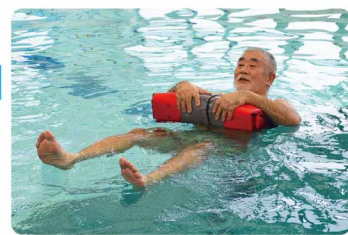

## EX.浮き具になる防水バックパック

**+完璧防災用品  
プラス 1人用**

¥7,000~10,000  
(税込 ¥7,700~¥11,000)

バックパック

ストラップをつかんで浮きます。

ライフジャケットL1相当の浮力(体重100kg)、安全に浮かべ、水難から命を守ります。

マットレス

抱きかかえて浮きます。