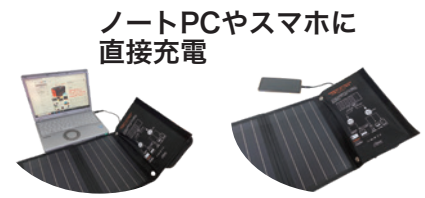

●小型家電(ミニ冷蔵庫・電気毛布・扇風機等)を使い、携帯電話を約8回も充電できる大容量。

●豊富な出力端子・機能:①ACソケット2個 ②USB出力5個(2A・1A各2/Cタイプ1)で携帯電話5台同時充電 ③DC出力1で車載器具動作 ④急速・普通・常時点滅スポットライト ⑤LEDランタン。

●6種類の保護機能(ショート保護・過負荷・過熱・過放電・過充電・過電流防止)で安全対策万全。

☆ポータブル 21Wソーラーパネル

●停電でも安心の太陽光発電は、パワーステーション充電、携帯電話やノートPCも直接充電で経済的。

●独自のパワーステーション・アクセサリ収納ポケット・バックパック吊下用カラビナ付きで携帯・移動に便利。

◆メガパワーステーションを使用した時の  
小型家電製品の連続使用時間(約)/充電回数(約)

<連続使用時間>	消費電力(W)	時間	<充電回数>	回数
ノートPC	16	5	エバーブライ ソーラーランタン	30
LED卓上スタンド (白熱灯60W相当)	6	14	エバーブライ スーパーミニDXs	120
扇風機	20	4	スマホ/iPhone	8
電気毛布	27	3		
ミニ冷蔵庫	45	1.5		